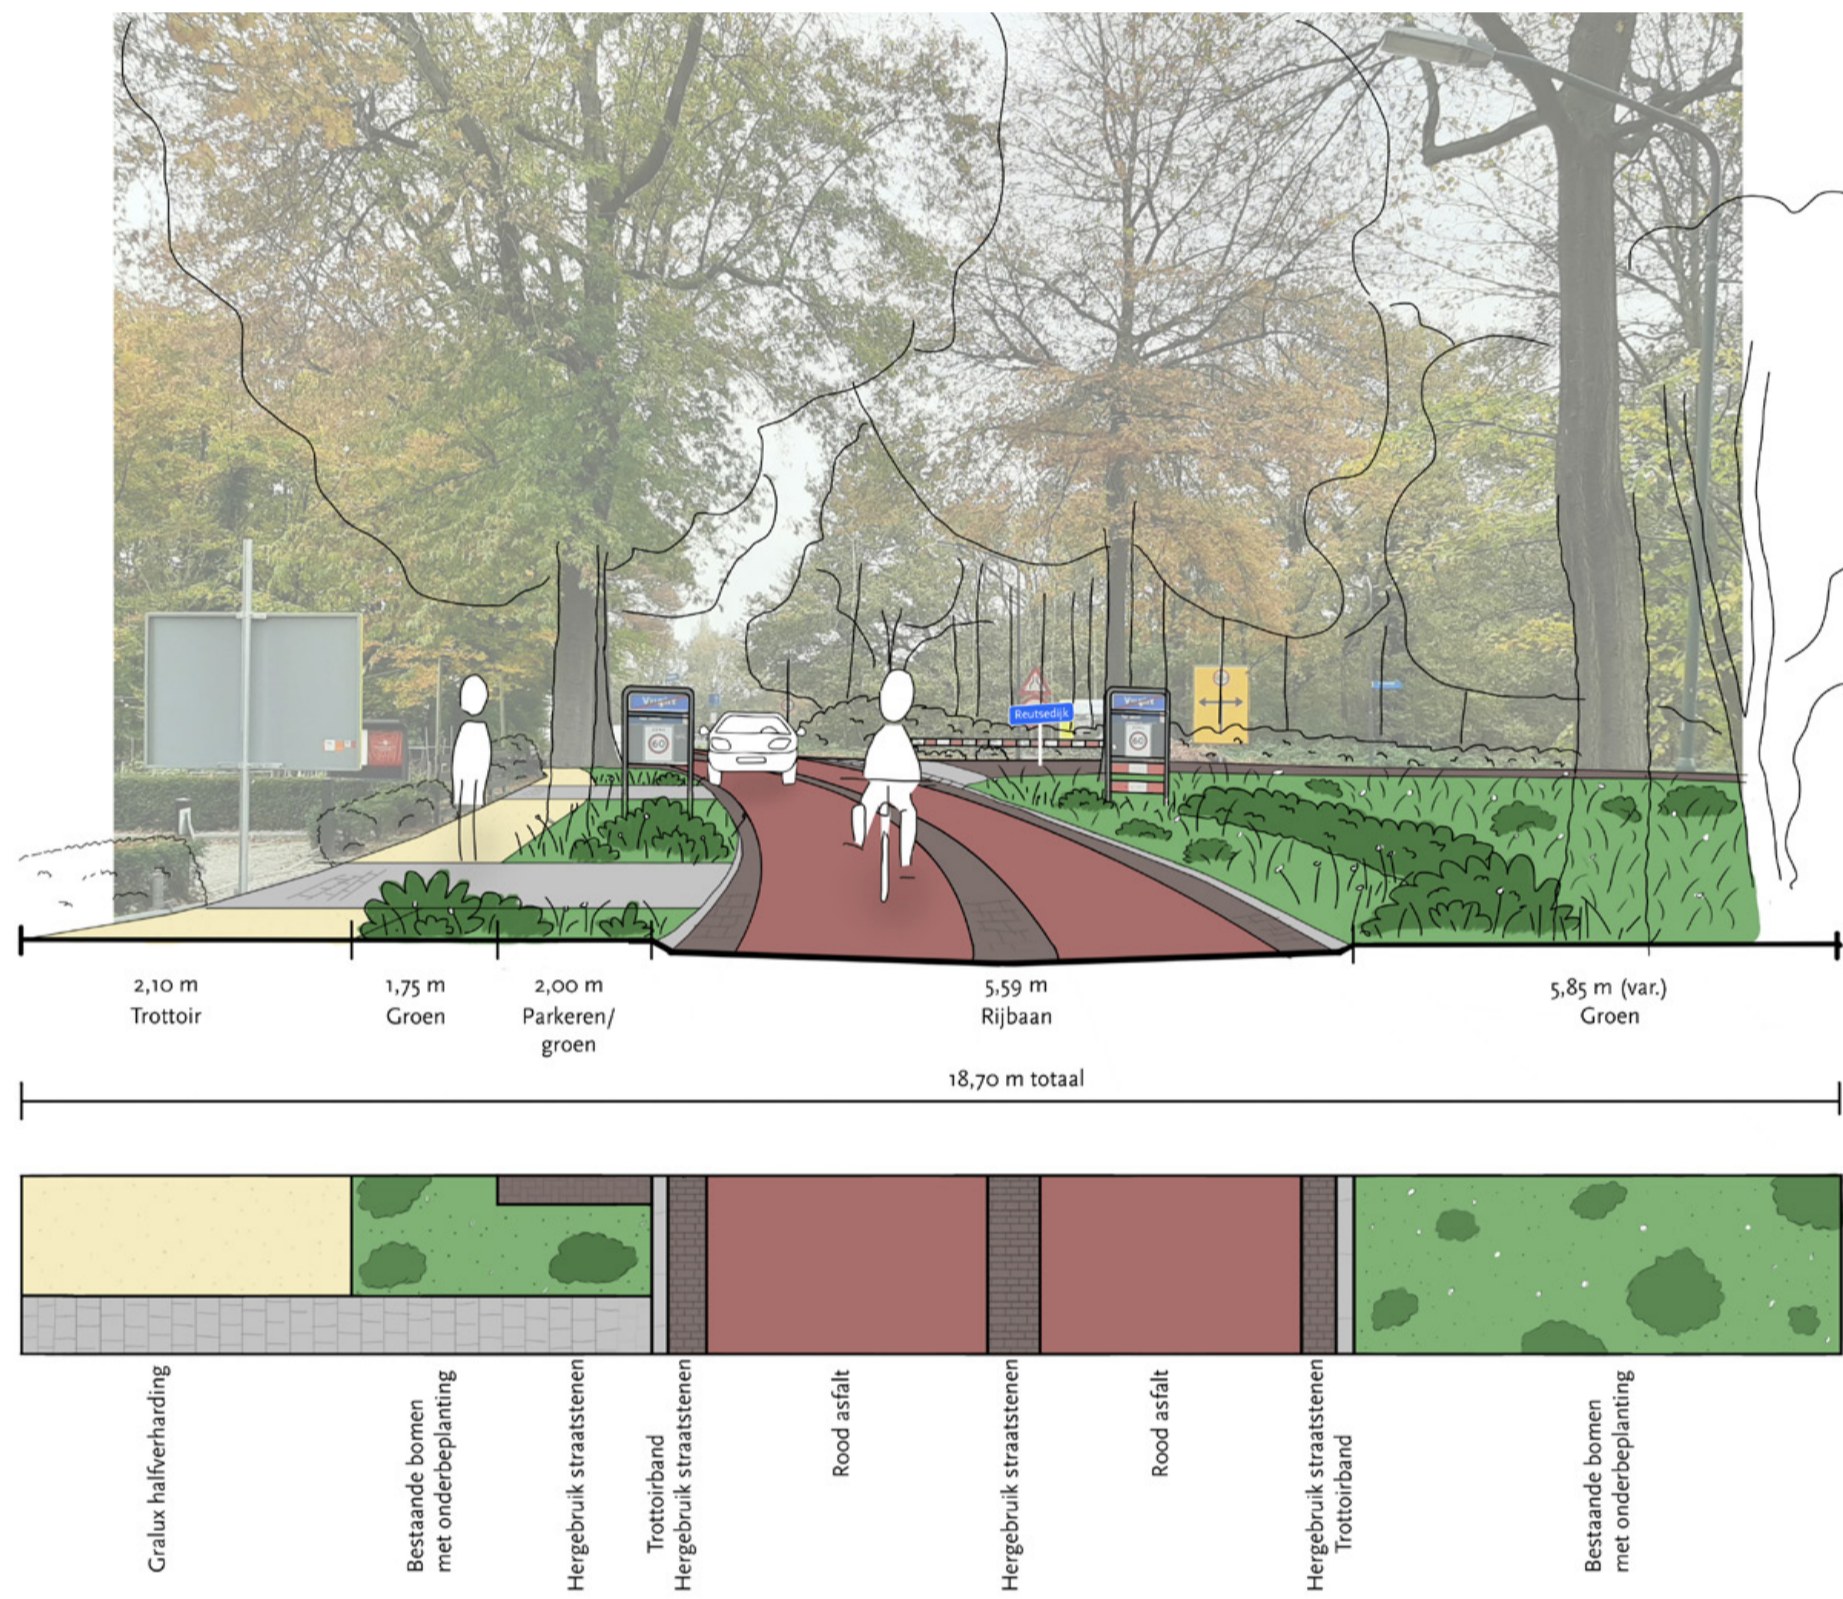

Herinrichting Kampdijklaan

Legenda

-  Rijbaan van asfalt, kleur rood, rabat-/middenstrook van straatbakstenen
-  Plateau van betontegels, kleur grijs
-  Trottoir van betontegels, kleur grijs
-  Voetpad/boomspiegels halfverharding
-  Bestaande rijbaan
-  Parkeervak, straatbakstenen, kleur rood inclusief rabatband
-  Inritblokken, beton, kleur grijs
-  Prefab verkeersdrempel
-  Verkeersbord
-  Bestaande boom
-  Nieuwe boom
-  Groenvak

Profiel A

Profiel B

Profiel C