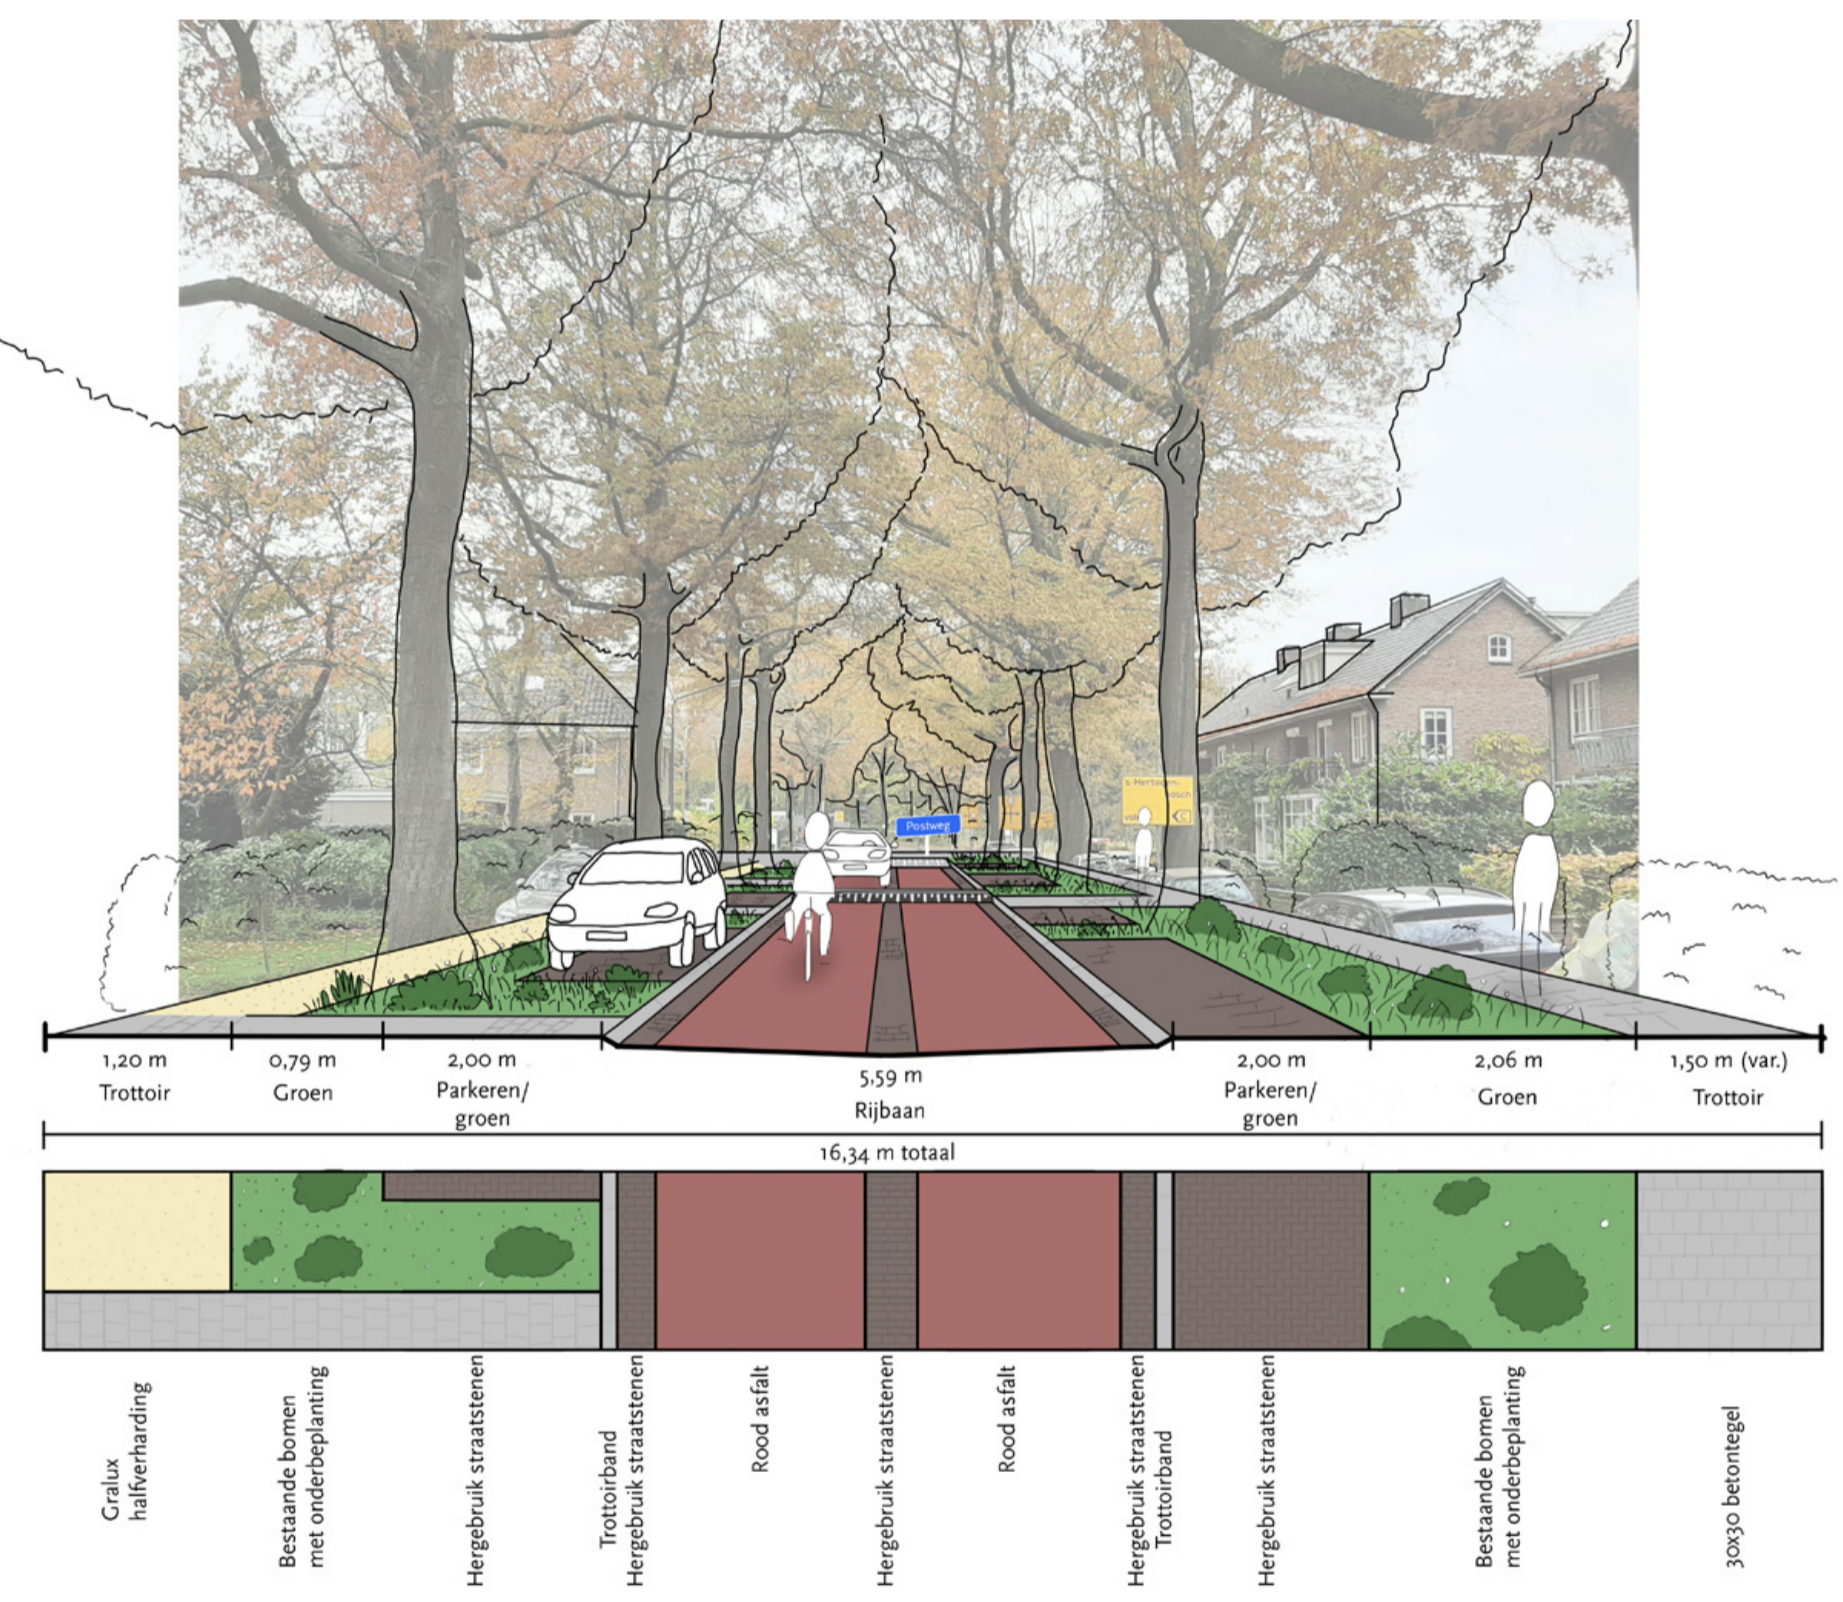

Herinrichting Kampdijklaan

Legenda

-  Rijbaan van asfalt, kleur rood, rabat-/middenstrook van straatbakstenen
-  Plateau van betontegels, kleur grijs
-  Trottoir van betontegels, kleur grijs
-  Voetpad/boomspiegels halfverharding
-  Bestaande rijbaan
-  Parkeervak, straatbakstenen, kleur rood inclusief rabatband
-  Inritblokken, beton, kleur grijs
-  Prefab verkeersdrempel
-  Verkeersbord
-  Bestaande boom
-  Nieuwe boom
-  Groenvak

Profiel A

Profiel B

Profiel C